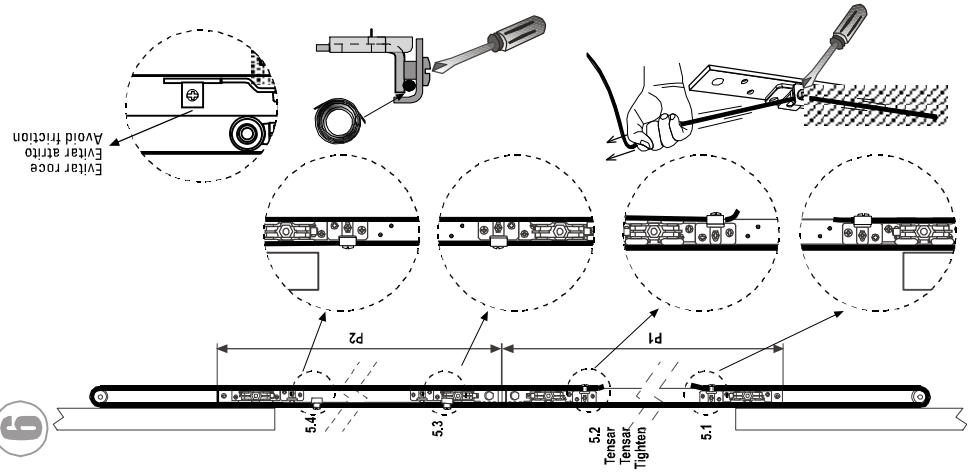

4

5

6

* ACCESORIOS / ACCESSORIES

Cenefa Ancha Larga
Saneira Larga
Fascia 120 extra wide
(E= <38mm)

Cenefa Corta Ancha
Saneira Baixa Larga
Fascia 62 extra wide
(E= <38mm)

Tapa U21 CENEFA CORTA
Tampa U21 SANEIRA BAIXA
U21 FASCIA 62 Cap