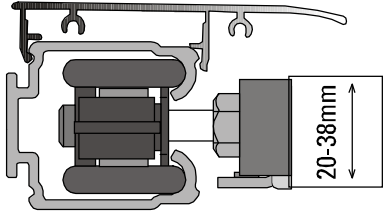

4

5

6

* ACCESORIOS / ACCESSORIES

Cenefa Ancha Larga
Saneira Larga
Fascia 120 extra wide
(E= <38mm)

Cenefa Corta Ancha
Saneira Baixa Larga
Fascia 62 extra wide
(E= <38mm)

Tapa U21 CENEFA CORTA
Tampa U21 SANEIRA BAIXA
U21 FASCIA 62 Cap