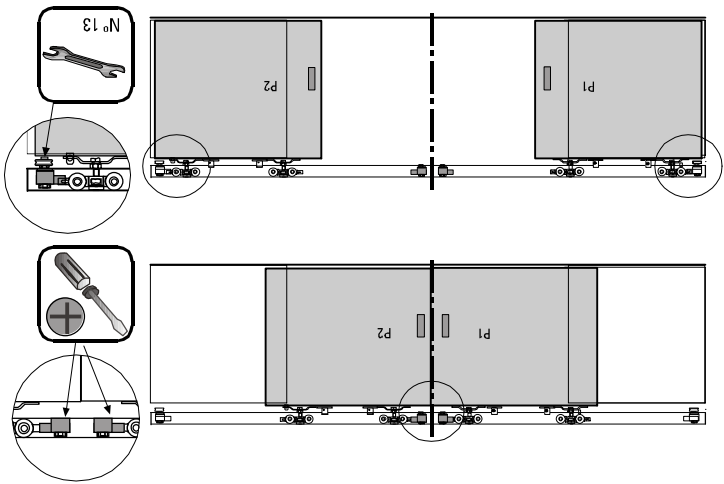

4

5

6

* ACCESORIOS / ACCESSORIES

Cenefa Ancha Larga
Saneira Larga
Fascia 120 extra wide
(E= <38mm)

Cenefa Corta Ancha
Saneira Baixa Larga
Fascia 62 extra wide
(E= <38mm)

Tapa U21 CENEFA CORTA
Tampa U21 SANEIRA BAIXA
U21 FASCIA 62 Cap