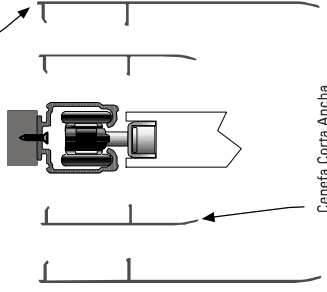

4

5

6

* ACCESORIOS / ACCESSORIES

Cenefa Ancha Larga
Saneira Larga
Fascia 120 extra wide
(E= <38mm)

Cenefa Corta Ancha
Saneira Baixa Larga
Fascia 62 extra wide
(E= <38mm)

Tapa U21 CENEFA CORTA
Tampa U21 SANEIRA BAIXA
U21 FASCIA 62 Cap