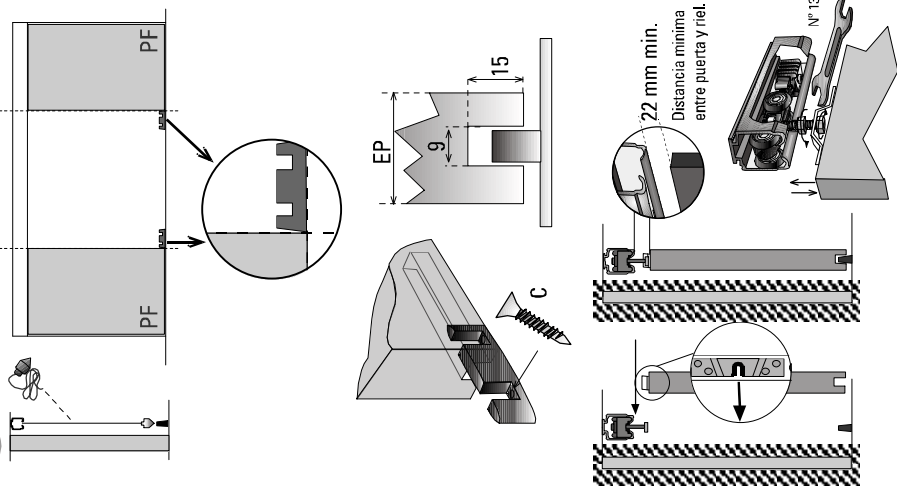

4

5

6

* ACCESORIOS / ACCESSORIES

Cenefa Ancha Larga
Saneira Larga
Fascia 120 extra wide
(E= <38mm)

Cenefa Corta Ancha
Saneira Baixa Larga
Fascia 62 extra wide
(E= <38mm)

Tapa U21 CENEFA CORTA
Tampa U21 SANEIRA BAIXA
U21 FASCIA 62 Cap