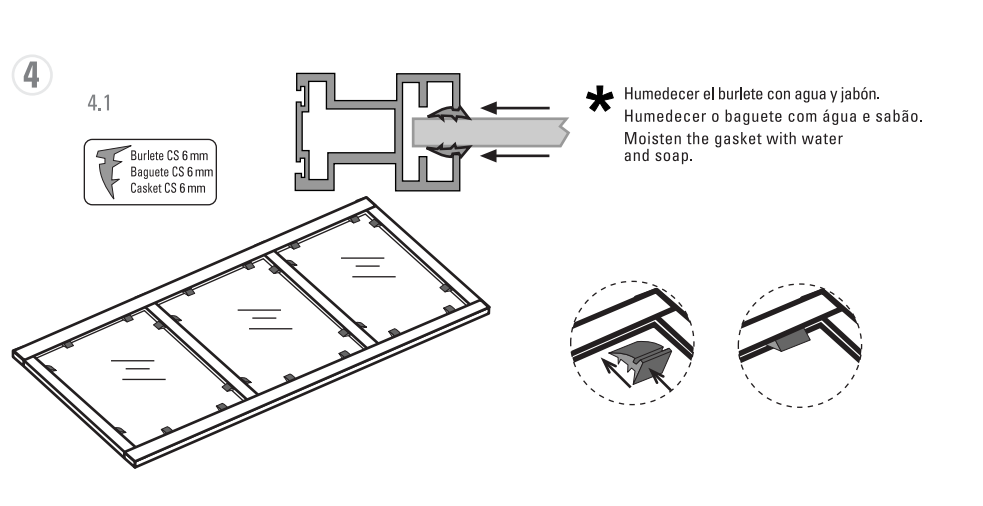

# Kit Conexión TOLEDO DN80

$AP = AV/2 + 100$

$AP = AV + 150$

mm	Decimal inches	Aprox Fraction
1	0.0394	3/64
2	0.0787	5/64
3	0.1181	1/8
4	0.1575	5/32
5	0.1969	13/64

mm	Decimal inches	Aprox Fraction
6	0.2362	15/64
7	0.2756	9/32
8	0.3150	5/16
9	0.3543	23/64
10	0.3937	25/64

Todas las medidas expresadas en milímetros  
Todas as medidas estão em milímetros.  
All measurements in millimeters.

ACCESORIOS / ACCESSORIES