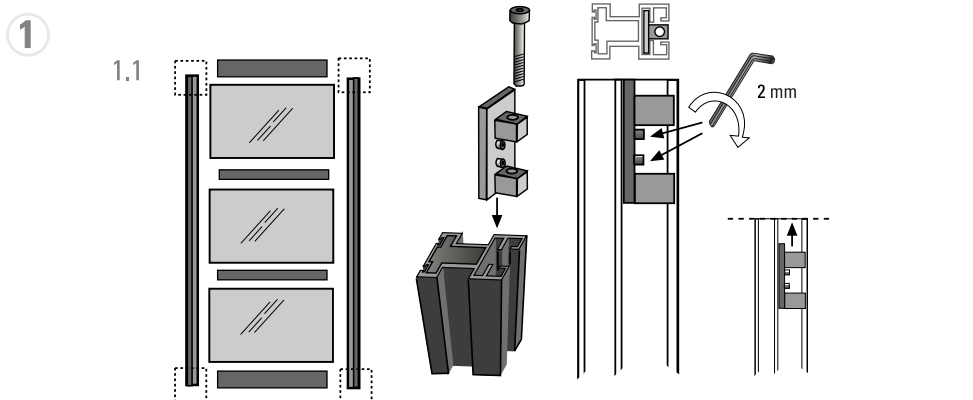

# Kit Conexión TOLEDO DN80

$AP = AV/2 + 100$

$AP = AV + 150$

mm	Decimal inches	Aprox Fraction
1	0.0394	3/64
2	0.0787	5/64
3	0.1181	1/8
4	0.1575	5/32
5	0.1969	13/64

mm	Decimal inches	Aprox Fraction
6	0.2362	15/64
7	0.2756	9/32
8	0.3150	5/16
9	0.3543	23/64
10	0.3937	25/64

Todas las medidas expresadas en milímetros  
Todas as medidas estão em milímetros.  
All measurements in millimeters.

ACCESORIOS / ACCESSORIES