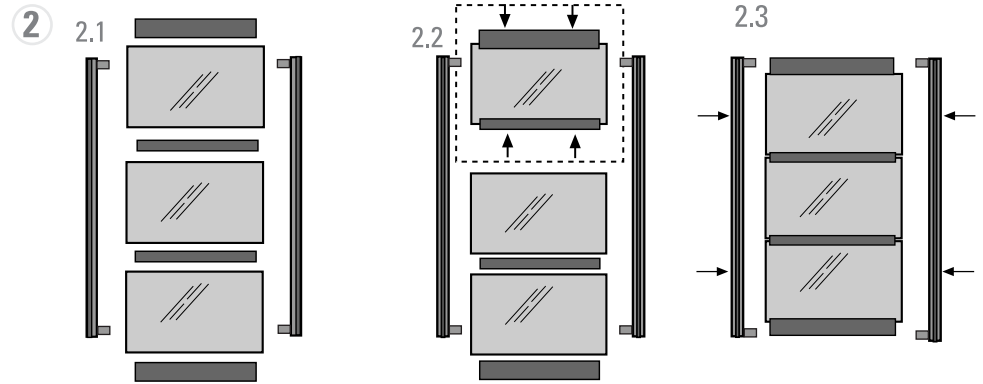

# Kit Conexión TOLEDO DN80

$AP = AV/2 + 100$

$AP = AV + 150$

mm	Decimal inches	Aprox Fraction
1	0.0394	3/64
2	0.0787	5/64
3	0.1181	1/8
4	0.1575	5/32
5	0.1969	13/64

mm	Decimal inches	Aprox Fraction
6	0.2362	15/64
7	0.2756	9/32
8	0.3150	5/16
9	0.3543	23/64
10	0.3937	25/64

Todas las medidas expresadas en milímetros  
Todas as medidas estão em milímetros.  
All measurements in millimeters.

ACCESORIOS / ACCESSORIES