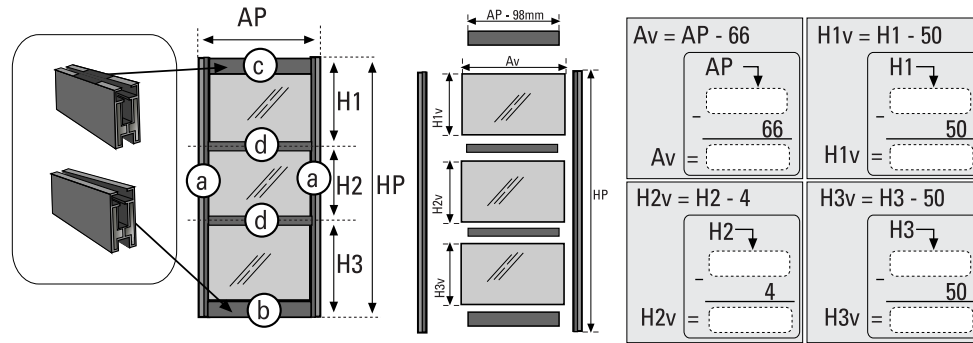

# Kit Conexión TOLEDO DN80

$AP = AV/2 + 100$

$AP = AV + 150$

mm	Decimal inches	Aprox Fraction
1	0.0394	3/64
2	0.0787	5/64
3	0.1181	1/8
4	0.1575	5/32
5	0.1969	13/64

mm	Decimal inches	Aprox Fraction
6	0.2362	15/64
7	0.2756	9/32
8	0.3150	5/16
9	0.3543	23/64
10	0.3937	25/64

Todas las medidas expresadas en milímetros  
Todas as medidas estão em milímetros.  
All measurements in millimeters.

ACCESORIOS / ACCESSORIES