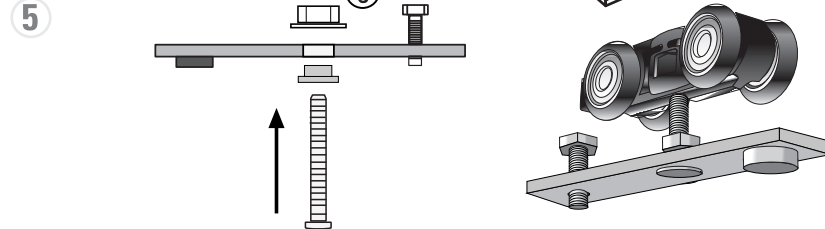

ACCESORIOS / ACCESSORIES