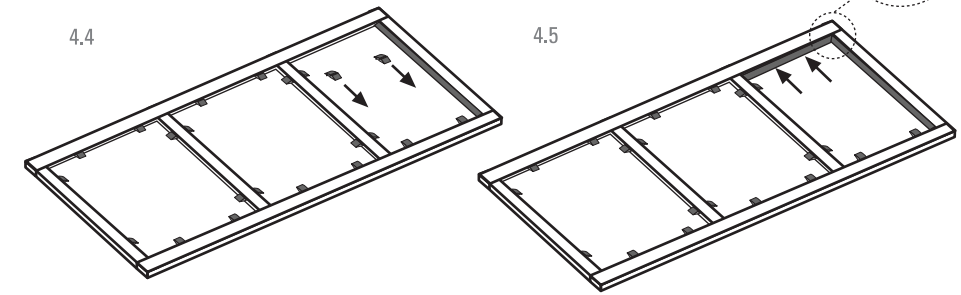

# Kit Conexión TOLEDO DN80

$AP = AV/2 + 100$

$AP = AV + 150$

mm	Decimal inches	Aprox Fraction
1	0.0394	3/64
2	0.0787	5/64
3	0.1181	1/8
4	0.1575	5/32
5	0.1969	13/64

mm	Decimal inches	Aprox Fraction
6	0.2362	15/64
7	0.2756	9/32
8	0.3150	5/16
9	0.3543	23/64
10	0.3937	25/64

Todas las medidas expresadas en milímetros  
Todas as medidas estão em milímetros.  
All measurements in millimeters.

ACCESORIOS / ACCESSORIES