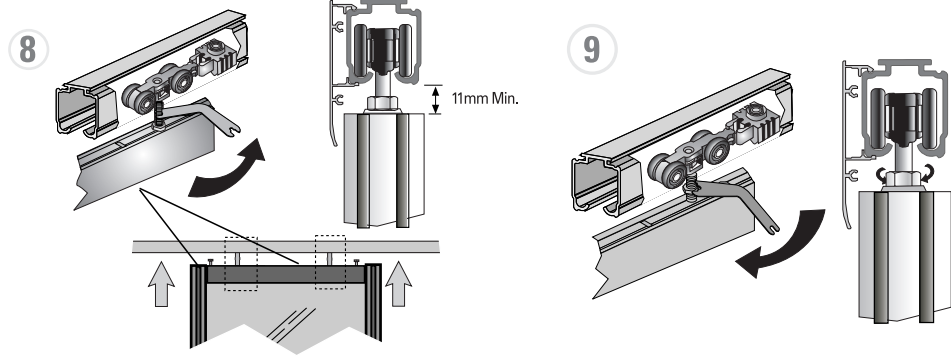

ACCESORIOS / ACCESSORIES