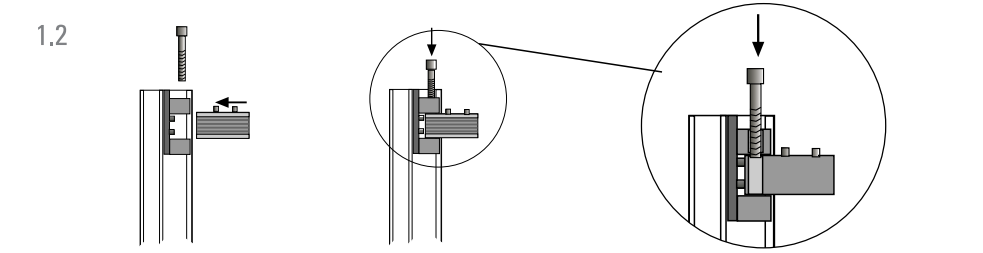

# Kit Conexión TOLEDO DN80

$AP = AV/2 + 100$

$AP = AV + 150$

mm	Decimal inches	Aprox Fraction
1	0.0394	3/64
2	0.0787	5/64
3	0.1181	1/8
4	0.1575	5/32
5	0.1969	13/64

mm	Decimal inches	Aprox Fraction
6	0.2362	15/64
7	0.2756	9/32
8	0.3150	5/16
9	0.3543	23/64
10	0.3937	25/64

Todas las medidas expresadas en milímetros  
Todas as medidas estão em milímetros.  
All measurements in millimeters.

ACCESORIOS / ACCESSORIES