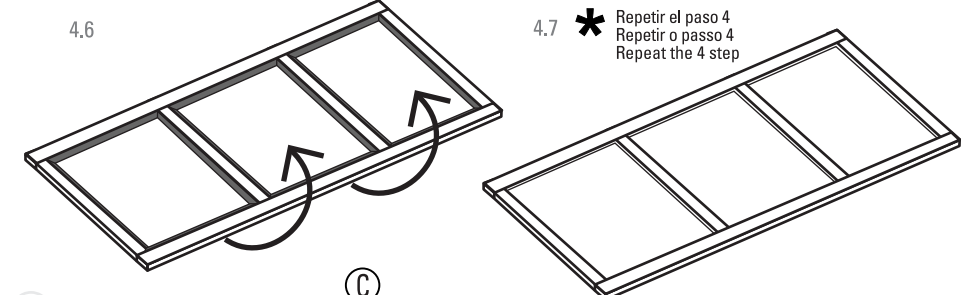

ACCESORIOS / ACCESSORIES