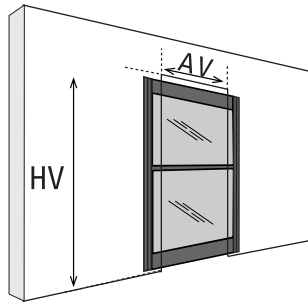

# Kit Conexión TOLEDO DN80

$AP = AV/2 + 100$

$AP = AV + 150$

mm	Decimal inches	Aprox Fraction
1	0.0394	3/64
2	0.0787	5/64
3	0.1181	1/8
4	0.1575	5/32
5	0.1969	13/64

mm	Decimal inches	Aprox Fraction
6	0.2362	15/64
7	0.2756	9/32
8	0.3150	5/16
9	0.3543	23/64
10	0.3937	25/64