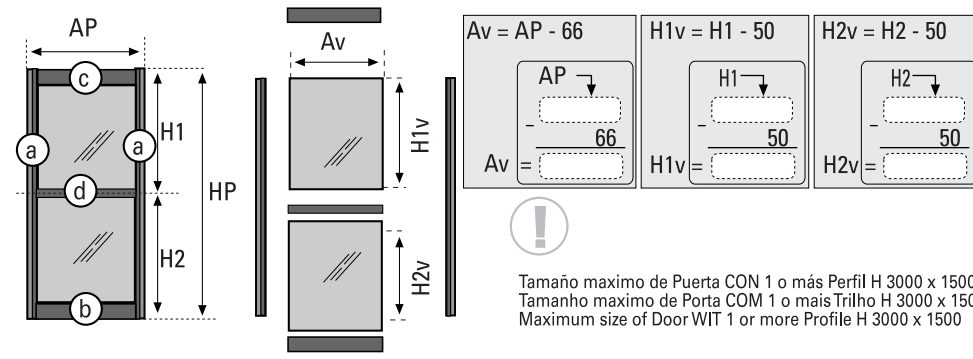

# Kit Conexión TOLEDO DN80

$AP = AV/2 + 100$

$AP = AV + 150$

mm	Decimal inches	Aprox Fraction
1	0.0394	3/64
2	0.0787	5/64
3	0.1181	1/8
4	0.1575	5/32
5	0.1969	13/64

mm	Decimal inches	Aprox Fraction
6	0.2362	15/64
7	0.2756	9/32
8	0.3150	5/16
9	0.3543	23/64
10	0.3937	25/64

Todas las medidas expresadas en milímetros  
Todas as medidas estão em milímetros.  
All measurements in millimeters.

ACCESORIOS / ACCESSORIES