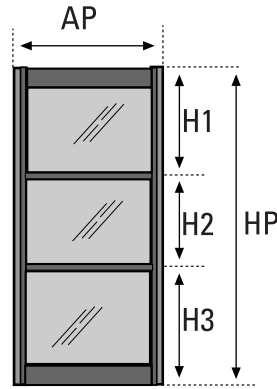

# Kit Conexión TOLEDO DN80

$AP = AV/2 + 100$

$AP = AV + 150$

mm	Decimal inches	Aprox Fraction
1	0.0394	3/64
2	0.0787	5/64
3	0.1181	1/8
4	0.1575	5/32
5	0.1969	13/64

mm	Decimal inches	Aprox Fraction
6	0.2362	15/64
7	0.2756	9/32
8	0.3150	5/16
9	0.3543	23/64
10	0.3937	25/64

Todas las medidas expresadas en milímetros  
Todas as medidas estão em milímetros.  
All measurements in millimeters.

ACCESORIOS / ACCESSORIES