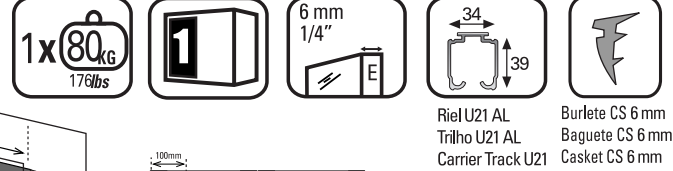

# Kit Conexión TOLEDO DN80

$AP = AV/2 + 100$

$AP = AV + 150$

mm	Decimal inches	Aprox Fraction
1	0.0394	3/64
2	0.0787	5/64
3	0.1181	1/8
4	0.1575	5/32
5	0.1969	13/64

mm	Decimal inches	Aprox Fraction
6	0.2362	15/64
7	0.2756	9/32
8	0.3150	5/16
9	0.3543	23/64
10	0.3937	25/64

Todas las medidas expresadas en milímetros  
Todas as medidas estão em milímetros.  
All measurements in millimeters.

ACCESORIOS / ACCESSORIES