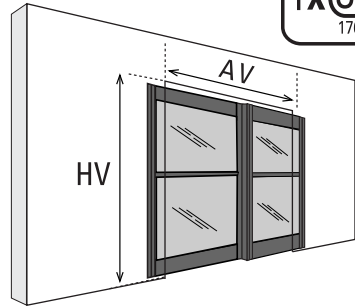

# Kit Conexión TOLEDO DN80

$AP = AV/2 + 100$

$AP = AV + 150$

mm	Decimal inches	Aprox Fraction
1	0.0394	3/64
2	0.0787	5/64
3	0.1181	1/8
4	0.1575	5/32
5	0.1969	13/64

mm	Decimal inches	Aprox Fraction
6	0.2362	15/64
7	0.2756	9/32
8	0.3150	5/16
9	0.3543	23/64
10	0.3937	25/64