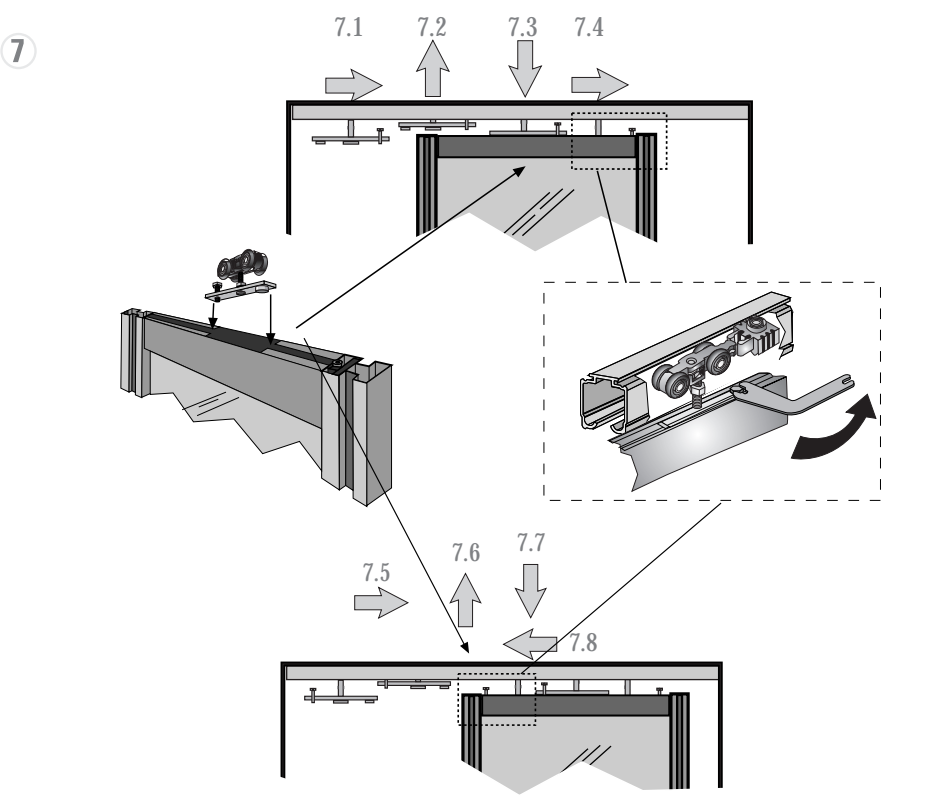

# Kit Conexión TOLEDO DN80

$AP = AV/2 + 100$

$AP = AV + 150$

mm	Decimal inches	Aprox Fraction
1	0.0394	3/64
2	0.0787	5/64
3	0.1181	1/8
4	0.1575	5/32
5	0.1969	13/64

mm	Decimal inches	Aprox Fraction
6	0.2362	15/64
7	0.2756	9/32
8	0.3150	5/16
9	0.3543	23/64
10	0.3937	25/64

Todas las medidas expresadas en milímetros  
Todas as medidas estão em milímetros.  
All measurements in millimeters.

ACCESORIOS / ACCESSORIES