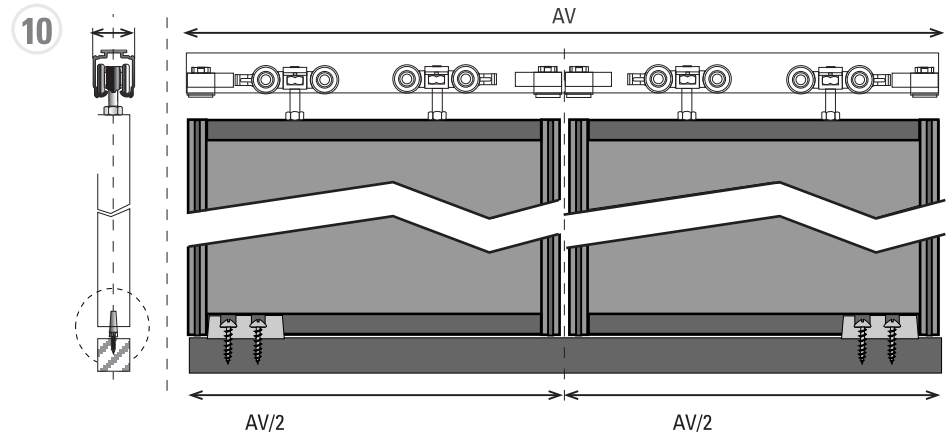

# Kit Conexión TOLEDO DN80

$AP = AV/2 + 100$

$AP = AV + 150$

mm	Decimal inches	Aprox Fraction
1	0.0394	3/64
2	0.0787	5/64
3	0.1181	1/8
4	0.1575	5/32
5	0.1969	13/64

mm	Decimal inches	Aprox Fraction
6	0.2362	15/64
7	0.2756	9/32
8	0.3150	5/16
9	0.3543	23/64
10	0.3937	25/64

Todas las medidas expresadas en milímetros  
Todas as medidas estão em milímetros.  
All measurements in millimeters.

ACCESORIOS / ACCESSORIES