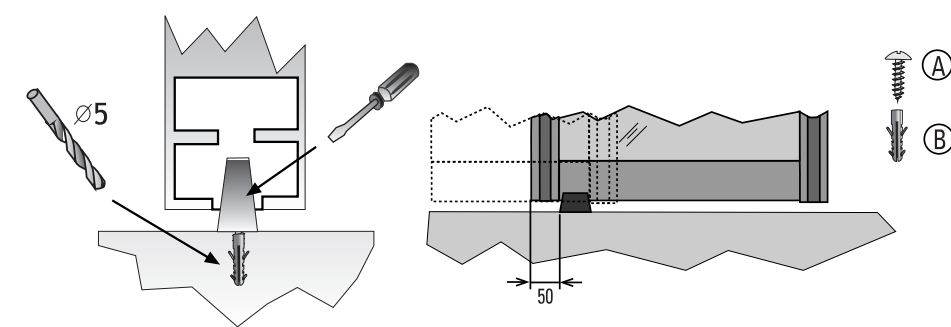

# Kit Conexión TOLEDO DN80

$AP = AV/2 + 100$

$AP = AV + 150$

mm	Decimal inches	Aprox Fraction
1	0.0394	3/64
2	0.0787	5/64
3	0.1181	1/8
4	0.1575	5/32
5	0.1969	13/64

mm	Decimal inches	Aprox Fraction
6	0.2362	15/64
7	0.2756	9/32
8	0.3150	5/16
9	0.3543	23/64
10	0.3937	25/64

Todas las medidas expresadas en milímetros  
Todas as medidas estão em milímetros.  
All measurements in millimeters.

ACCESORIOS / ACCESSORIES