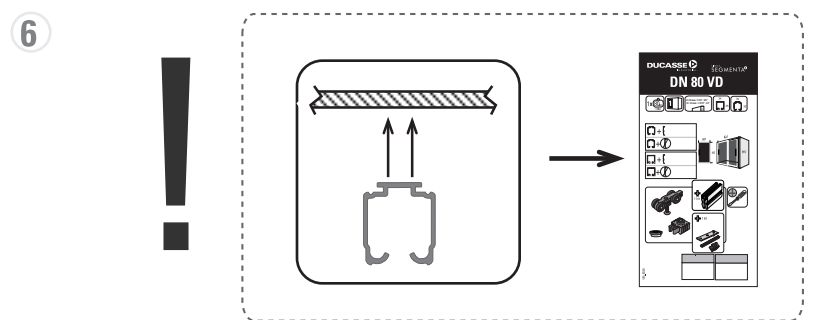

# Kit Conexión TOLEDO DN80

$AP = AV/2 + 100$

$AP = AV + 150$

mm	Decimal inches	Aprox Fraction
1	0.0394	3/64
2	0.0787	5/64
3	0.1181	1/8
4	0.1575	5/32
5	0.1969	13/64

mm	Decimal inches	Aprox Fraction
6	0.2362	15/64
7	0.2756	9/32
8	0.3150	5/16
9	0.3543	23/64
10	0.3937	25/64

Todas las medidas expresadas en milímetros  
Todas as medidas estão em milímetros.  
All measurements in millimeters.

ACCESORIOS / ACCESSORIES