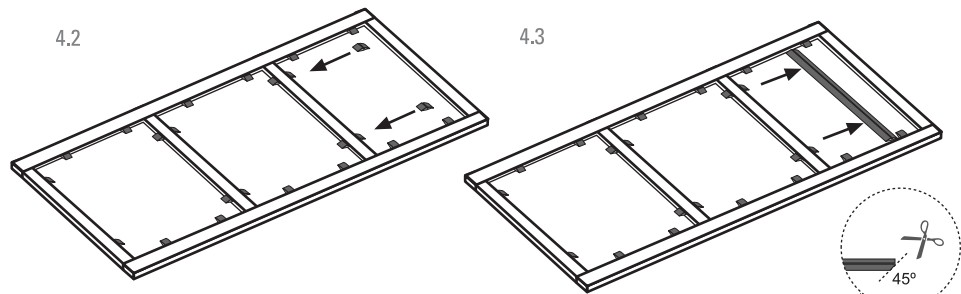

# Kit Conexión TOLEDO DN80

$AP = AV/2 + 100$

$AP = AV + 150$

mm	Decimal inches	Aprox Fraction
1	0.0394	3/64
2	0.0787	5/64
3	0.1181	1/8
4	0.1575	5/32
5	0.1969	13/64

mm	Decimal inches	Aprox Fraction
6	0.2362	15/64
7	0.2756	9/32
8	0.3150	5/16
9	0.3543	23/64
10	0.3937	25/64

Todas las medidas expresadas en milímetros  
Todas as medidas estão em milímetros.  
All measurements in millimeters.

ACCESORIOS / ACCESSORIES