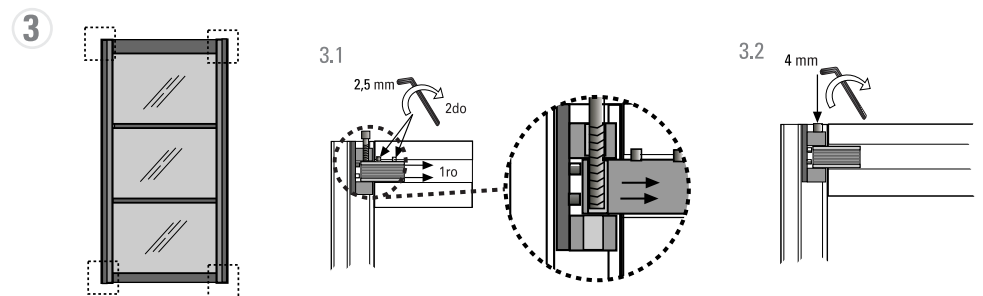

# Kit Conexión TOLEDO DN80

$AP = AV/2 + 100$

$AP = AV + 150$

mm	Decimal inches	Aprox Fraction
1	0.0394	3/64
2	0.0787	5/64
3	0.1181	1/8
4	0.1575	5/32
5	0.1969	13/64

mm	Decimal inches	Aprox Fraction
6	0.2362	15/64
7	0.2756	9/32
8	0.3150	5/16
9	0.3543	23/64
10	0.3937	25/64

Todas las medidas expresadas en milímetros  
Todas as medidas estão em milímetros.  
All measurements in millimeters.

ACCESORIOS / ACCESSORIES