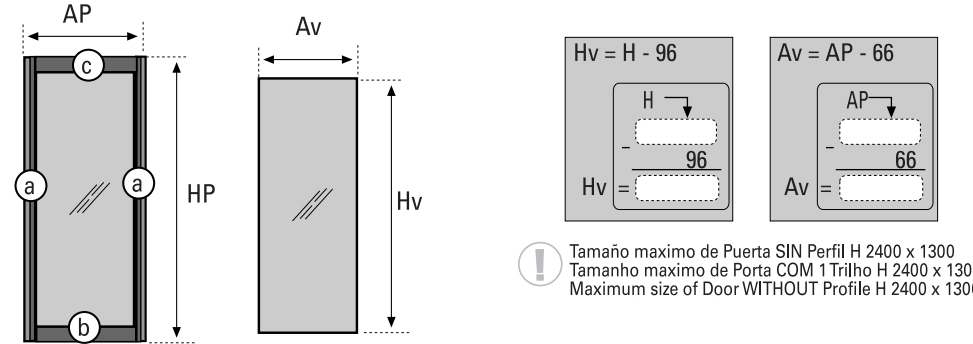

# Kit Conexión TOLEDO DN80

$AP = AV/2 + 100$

$AP = AV + 150$

mm	Decimal inches	Aprox Fraction
1	0.0394	3/64
2	0.0787	5/64
3	0.1181	1/8
4	0.1575	5/32
5	0.1969	13/64

mm	Decimal inches	Aprox Fraction
6	0.2362	15/64
7	0.2756	9/32
8	0.3150	5/16
9	0.3543	23/64
10	0.3937	25/64

Todas las medidas expresadas en milímetros  
Todas as medidas estão em milímetros.  
All measurements in millimeters.

ACCESORIOS / ACCESSORIES