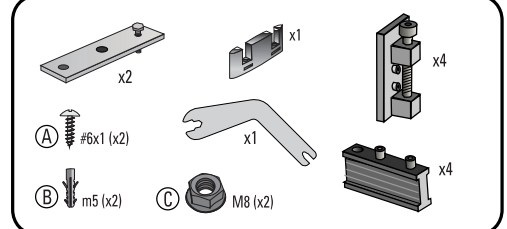

# Kit Conexión TOLEDO DN80

$AP = AV/2 + 100$

$AP = AV + 150$

mm	Decimal inches	Aprox Fraction
1	0.0394	3/64
2	0.0787	5/64
3	0.1181	1/8
4	0.1575	5/32
5	0.1969	13/64

mm	Decimal inches	Aprox Fraction
6	0.2362	15/64
7	0.2756	9/32
8	0.3150	5/16
9	0.3543	23/64
10	0.3937	25/64

Todas las medidas expresadas en milímetros  
Todas as medidas estão em milímetros.  
All measurements in millimeters.

ACCESORIOS / ACCESSORIES