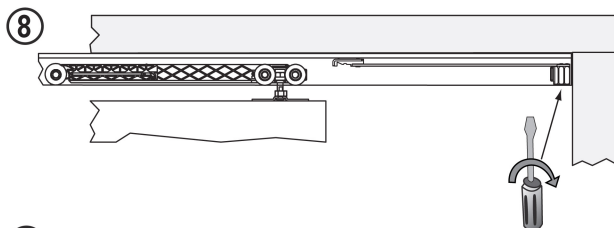

EASY SOFT DN150

Вес 1 полотно Толщина Рейл U150 Рейл U150 Карниз
полотна полотно Recto Fascia U150

$$AP = ZP + 30$$

$$H1 = HV - 82$$

Easy Soft DN 150 + DN 150

2 Easy Soft DN 150

9 Регулировка

Определите зазор между дверью и проемом, просверлите направляющую и закрепите активатор

* Аксессуары

широкий кронштейн E = ≤50mm

карниз CENEFA U-150