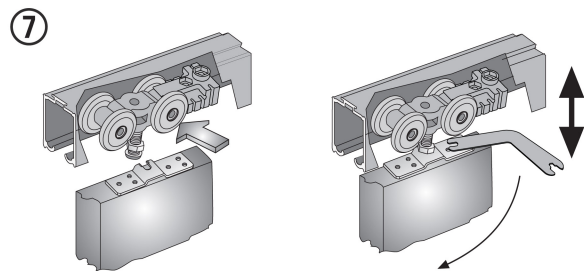

EASY SOFT DN150

Вес 1 полотно Толщина Рейл U150 Рейл U150 Карниз
полотна полотно Recto Fascia U150

$$AP = ZP + 30$$

$$H1 = HV - 82$$

Easy Soft DN 150 + DN 150

2 Easy Soft DN 150

9 Регулировка

Определите зазор между дверью и проемом, просверлите направляющую и закрепите активатор

* Аксессуары

широкий кронштейн E = ≤50mm

карниз CENEFA U-150