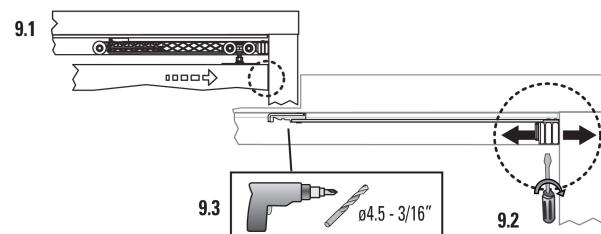

EASY SOFT DN150

Вес 1 полотно Толщина Рейл U150 Рейл U150 Карниз
полотна полотно Recto Fascia U150

$$AP = ZP + 30$$

$$H1 = HV - 82$$

Easy Soft DN 150 + DN 150

2 Easy Soft DN 150

9 Регулировка

Определите зазор между дверью и проемом, просверлите направляющую и закрепите активатор

* Аксессуары

широкий кронштейн E = ≤50mm

карниз CENEFA U-150