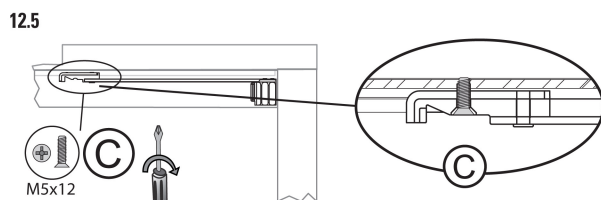

EASY SOFT DN150

Вес 1 полотно Толщина Рейл U150 Рейл U150 Карниз
полотна полотно Recto Fascia U150

$$AP = ZP + 30$$

$$H1 = HV - 82$$

Easy Soft DN 150 + DN 150

2 Easy Soft DN 150

9 Регулировка

Определите зазор между дверью и проемом, просверлите направляющую и закрепите активатор

* Аксессуары

широкий кронштейн E = ≤50mm

карниз CENEFA U-150