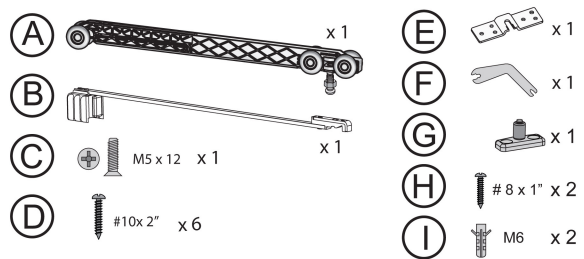

EASY SOFT DN150

Вес 1 полотно Толщина Рейл U150 Рейл U150 Карниз
полотна полотно Recto Fascia U150

$$AP = ZP + 30$$

$$H1 = HV - 82$$

Easy Soft DN 150 + DN 150

2 Easy Soft DN 150

9 Регулировка

Определите зазор между дверью и проемом, просверлите направляющую и закрепите активатор

* Аксессуары

широкий кронштейн E = ≤50mm

карниз CENEFA U-150