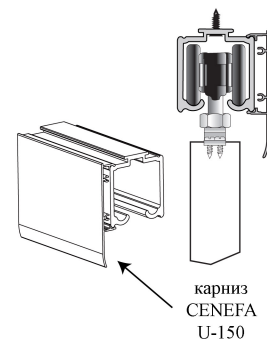

EASY SOFT DN150

Вес 1 полотно Толщина Рейл U150 Рейл U150 Карниз
полотна полотно Recto Fascia U150

$$AP = ZP + 30$$

$$H1 = HV - 82$$

Easy Soft DN 150 + DN 150

2 Easy Soft DN 150

9 Регулировка

Определите зазор между дверью и проемом, просверлите направляющую и закрепите активатор

* Аксессуары

широкий кронштейн E = ≤50mm

карниз CENEFA U-150