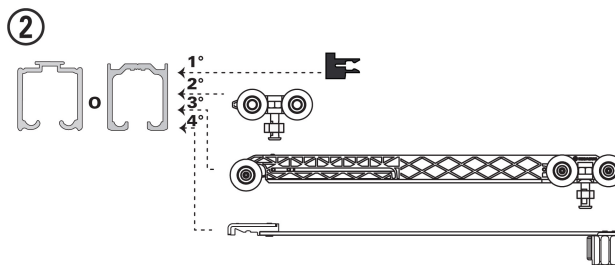

EASY SOFT DN150

Вес 1 полотно Толщина Рейл U150 Рейл U150 Карниз
полотна полотно Recto Fascia U150

$$AP = ZP + 30$$

$$H1 = HV - 82$$

Easy Soft DN 150 + DN 150

2 Easy Soft DN 150

9 Регулировка

Определите зазор между дверью и проемом, просверлите направляющую и закрепите активатор

* Аксессуары

широкий кронштейн E = ≤50mm

карниз CENEFA U-150