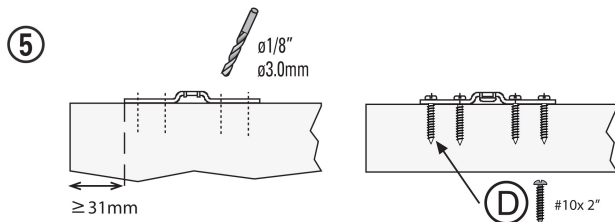

EASY SOFT DN150

Вес 1 полотно Толщина Рейл U150 Рейл U150 Карниз
полотна полотно Recto Fascia U150

$$AP = ZP + 30$$

$$H1 = HV - 82$$

Easy Soft DN 150 + DN 150

2 Easy Soft DN 150

9 Регулировка

Определите зазор между дверью и проемом, просверлите направляющую и закрепите активатор

* Аксессуары

широкий кронштейн E = ≤50mm

карниз CENEFA U-150