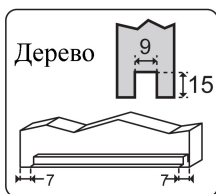

EASY SOFT DN150

Вес 1 полотно Толщина Рейл U150 Рейл U150 Карниз
полотна полотно Recto Fascia U150

$$AP = ZP + 30$$

$$H1 = HV - 82$$

Easy Soft DN 150 + DN 150

2 Easy Soft DN 150

9 Регулировка

Определите зазор между дверью и проемом, просверлите направляющую и закрепите активатор