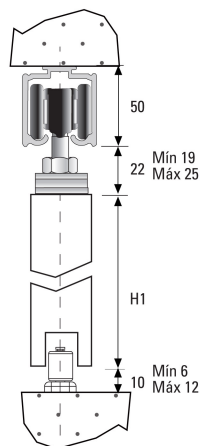

EASY SOFT DN150

Вес 1 полотно Толщина Рейл U150 Рейл U150 Карниз
полотна полотно Recto Fascia U150

$$AP = ZP + 30$$

$$H1 = HV - 82$$

Easy Soft DN 150 + DN 150

2 Easy Soft DN 150

9 Регулировка

Определите зазор между дверью и проемом, просверлите направляющую и закрепите активатор

* Аксессуары

широкий кронштейн E = ≤50mm

карниз CENEFA U-150