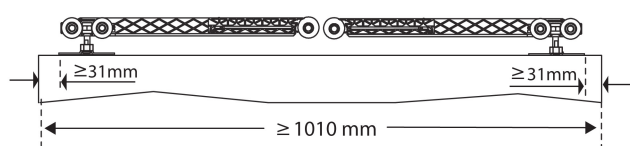

EASY SOFT DN150

Вес 1 полотно Толщина Рейл U150 Рейл U150 Карниз
полотна полотно Recto Fascia U150

$$AP = ZP + 30$$

$$H1 = HV - 82$$

Easy Soft DN 150 + DN 150

2 Easy Soft DN 150

9 Регулировка

Определите зазор между дверью и проемом, просверлите направляющую и закрепите активатор

* Аксессуары

широкий кронштейн E = ≤50mm

карниз CENEFA U-150