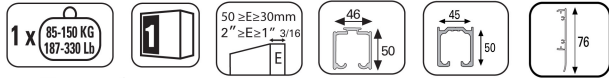

EASY SOFT DN150

Вес 1 полотно Толщина Рейл U150 Рейл U150 Карниз
полотна полотно Recto Fascia U150

$$AP = ZP + 30$$

$$H1 = HV - 82$$

Easy Soft DN 150 + DN 150

2 Easy Soft DN 150

9 Регулировка

Определите зазор между дверью и проемом, просверлите направляющую и закрепите активатор