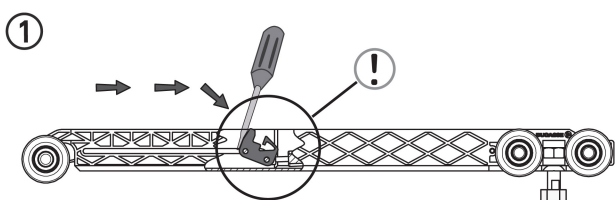

EASY SOFT DN150

Вес 1 полотно Толщина Рейл U150 Рейл U150 Карниз
полотна полотно Recto Fascia U150

$$AP = ZP + 30$$

$$H1 = HV - 82$$

Easy Soft DN 150 + DN 150

2 Easy Soft DN 150

9 Регулировка

Определите зазор между дверью и проемом, просверлите направляющую и закрепите активатор

* Аксессуары

широкий кронштейн E = ≤50mm

карниз CENEFA U-150