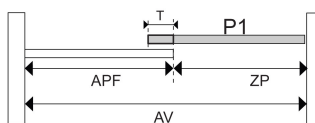

EASY SOFT DN150

Вес 1 полотно Толщина Рейл U150 Рейл U150 Карниз
полотна полотно Recto Fascia U150

$$AP = ZP + 30$$

$$H1 = HV - 82$$

Easy Soft DN 150 + DN 150

2 Easy Soft DN 150

9 Регулировка

Определите зазор между дверью и проемом, просверлите направляющую и закрепите активатор