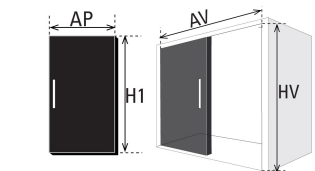

EASY SOFT DN150

Вес 1 полотно Толщина Рейл U150 Рейл U150 Карниз
полотна полотно Recto Fascia U150

$$AP = ZP + 30$$

$$H1 = HV - 82$$

Easy Soft DN 150 + DN 150

2 Easy Soft DN 150

9 Регулировка

Определите зазор между дверью и проемом, просверлите направляющую и закрепите активатор