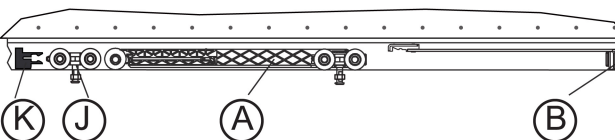

EASY SOFT DN150

Вес 1 полотно Толщина Рейл U150 Рейл U150 Карниз
полотна полотно Recto Fascia U150

$$AP = ZP + 30$$

$$H1 = HV - 82$$

Easy Soft DN 150 + DN 150

2 Easy Soft DN 150

9 Регулировка

Определите зазор между дверью и проемом, просверлите направляющую и закрепите активатор

* Аксессуары

широкий кронштейн E = ≤50mm

карниз CENEFA U-150