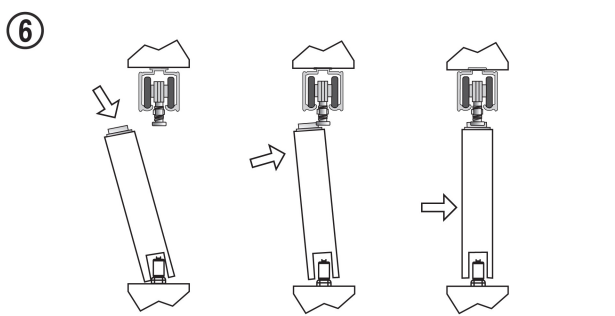

EASY SOFT DN150

Вес 1 полотно Толщина Рейл U150 Рейл U150 Карниз
полотна полотно Recto Fascia U150

$$AP = ZP + 30$$

$$H1 = HV - 82$$

Easy Soft DN 150 + DN 150

2 Easy Soft DN 150

9 Регулировка

Определите зазор между дверью и проемом, просверлите направляющую и закрепите активатор

* Аксессуары

широкий кронштейн E = ≤50mm

карниз CENEFA U-150