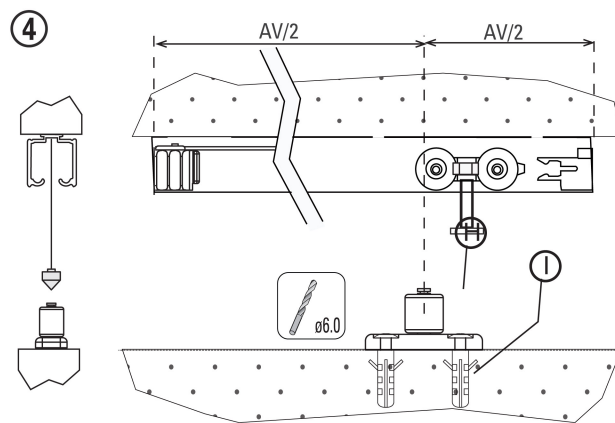

EASY SOFT DN150

Вес 1 полотно Толщина Рейл U150 Рейл U150 Карниз
полотна полотно Recto Fascia U150

$$AP = ZP + 30$$

$$H1 = HV - 82$$

Easy Soft DN 150 + DN 150

2 Easy Soft DN 150

9 Регулировка

Определите зазор между дверью и проемом, просверлите направляющую и закрепите активатор

* Аксессуары

широкий кронштейн E = ≤50mm

карниз CENEFA U-150