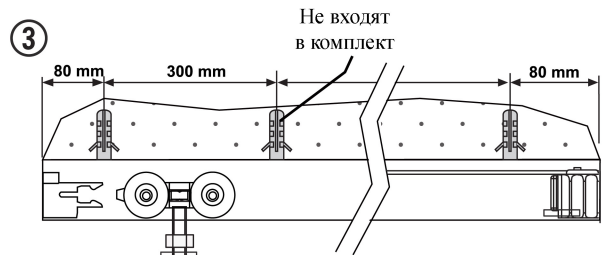

EASY SOFT DN150

Вес 1 полотно Толщина Рейл U150 Рейл U150 Карниз
полотна полотно Recto Fascia U150

$$AP = ZP + 30$$

$$H1 = HV - 82$$

Easy Soft DN 150 + DN 150

2 Easy Soft DN 150

9 Регулировка

Определите зазор между дверью и проемом, просверлите направляющую и закрепите активатор

* Аксессуары

широкий кронштейн E = ≤50mm

карниз CENEFA U-150