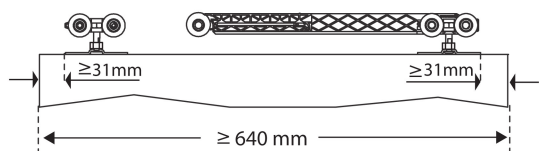

EASY SOFT DN150

Вес 1 полотно Толщина Рейл U150 Рейл U150 Карниз
полотна полотно Recto Fascia U150

$$AP = ZP + 30$$

$$H1 = HV - 82$$

Easy Soft DN 150 + DN 150

2 Easy Soft DN 150

9 Регулировка

Определите зазор между дверью и проемом, просверлите направляющую и закрепите активатор

* Аксессуары

широкий кронштейн E = ≤50mm

карниз CENEFA U-150