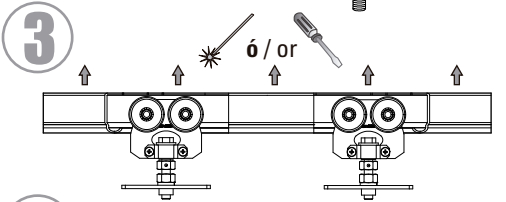

D 300 / HD 300

Peso máx. puerta
Peso máx. porta
Max. Door weight

1 puerta
1 door

Espeesor puerta
Espessura porta
Door thickness

Riel U300
Triho U300
Carrier track U300

Todas las medidas expresadas en milímetros

Todas as medidas estão em milímetros.

All measurements in millimeters.

mm	Decimal inches	Aprox Fraction	mm	Decimal inches	Aprox Fraction
1	0.0394	3/64	6	0.2362	15/64
2	0.0787	5/64	7	0.2756	9/32
3	0.1181	1/8	8	0.3150	5/16
4	0.1575	5/32	9	0.3543	23/64
5	0.1969	13/64	10	0.3937	25/64