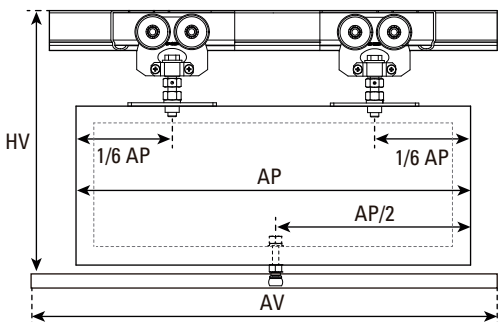

D 300 / HD 300

Peso máx. puerta
Peso máx. porta
Max. Door weight

1 puerta
1 door

Espeesor puerta
Espessura porta
Door thickness

Riel U300
Triho U300
Carrier track U300

Todas las medidas expresadas en milímetros

Todas as medidas estão em milímetros.

All measurements in millimeters.

mm	Decimal inches	Aprox Fraction	mm	Decimal inches	Aprox Fraction
1	0.0394	3/64	6	0.2362	15/64
2	0.0787	5/64	7	0.2756	9/32
3	0.1181	1/8	8	0.3150	5/16
4	0.1575	5/32	9	0.3543	23/64
5	0.1969	13/64	10	0.3937	25/64