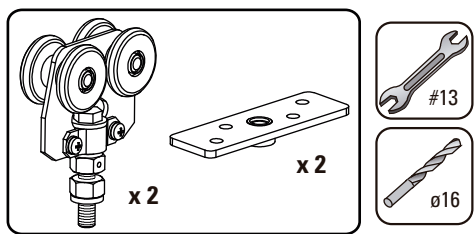

D 300 / HD 300

Peso máx. puerta
Peso máx. porta
Max. Door weight

1 puerta
1 door

Espeesor puerta
Espessura porta
Door thickness

Riel U300
Triho U300
Carrier track U300

Todas las medidas expresadas en milímetros