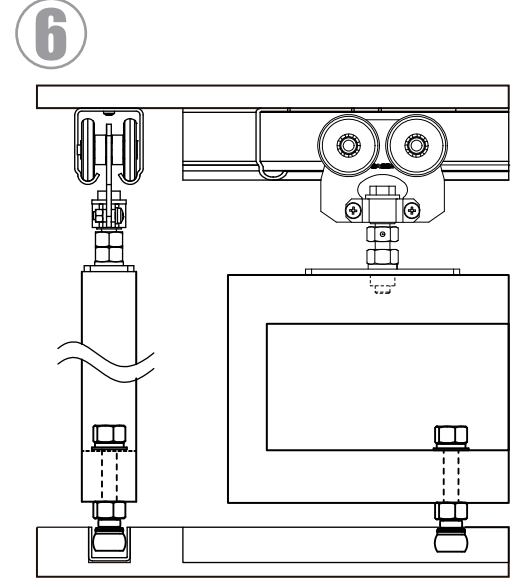

D 300 / HD 300

Peso máx. puerta
Peso máx. porta
Max. Door weight

1 puerta
1 door

Espeesor puerta
Espessura porta
Door thickness

Riel U300
Triho U300
Carrier track U300

Todas las medidas expresadas en milímetros

Todas as medidas estão em milímetros.

All measurements in millimeters.

mm	Decimal inches	Aprox Fraction	mm	Decimal inches	Aprox Fraction
1	0.0394	3/64	6	0.2362	15/64
2	0.0787	5/64	7	0.2756	9/32
3	0.1181	1/8	8	0.3150	5/16
4	0.1575	5/32	9	0.3543	23/64
5	0.1969	13/64	10	0.3937	25/64