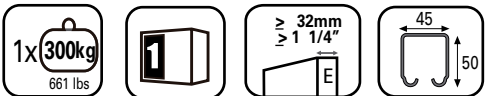

D 300 / HD 300

Peso máx. puerta
Peso máx. porta
Max. Door weight

1 puerta
1 door

Espeesor puerta
Espessura porta
Door thickness

Riel U300
Triho U300
Carrier track U300

Todas las medidas expresadas en milímetros

Todas as medidas estão em milímetros.

All measurements in millimeters.

mm	Decimal inches	Aprox Fraction	mm	Decimal inches	Aprox Fraction
1	0.0394	3/64	6	0.2362	15/64
2	0.0787	5/64	7	0.2756	9/32
3	0.1181	1/8	8	0.3150	5/16
4	0.1575	5/32	9	0.3543	23/64
5	0.1969	13/64	10	0.3937	25/64