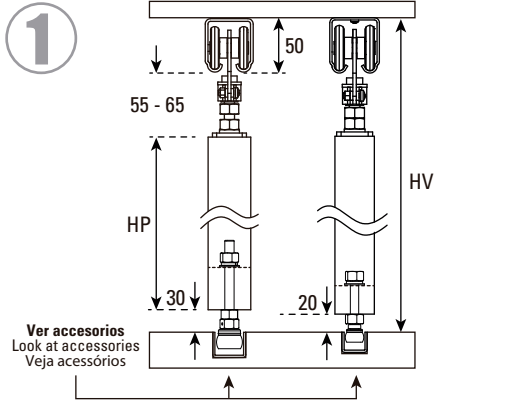

D 300 / HD 300

Peso máx. puerta
Peso máx. porta
Max. Door weight

1 puerta
1 door

Espeesor puerta
Espessura porta
Door thickness

Riel U300
Triho U300
Carrier track U300

Todas las medidas expresadas en milímetros

Todas as medidas estão em milímetros.

All measurements in millimeters.

mm	Decimal inches	Aprox Fraction	mm	Decimal inches	Aprox Fraction
1	0.0394	3/64	6	0.2362	15/64
2	0.0787	5/64	7	0.2756	9/32
3	0.1181	1/8	8	0.3150	5/16
4	0.1575	5/32	9	0.3543	23/64
5	0.1969	13/64	10	0.3937	25/64