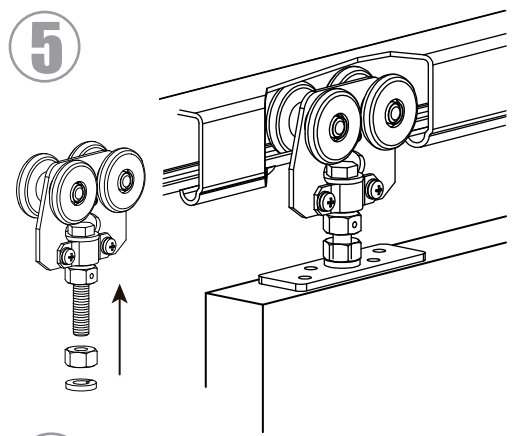

D 300 / HD 300

Peso máx. puerta
Peso máx. porta
Max. Door weight

1 puerta
1 door

Espeesor puerta
Espessura porta
Door thickness

Riel U300
Triho U300
Carrier track U300

Todas las medidas expresadas en milímetros

Todas as medidas estão em milímetros.

All measurements in millimeters.

mm	Decimal inches	Aprox Fraction	mm	Decimal inches	Aprox Fraction
1	0.0394	3/64	6	0.2362	15/64
2	0.0787	5/64	7	0.2756	9/32
3	0.1181	1/8	8	0.3150	5/16
4	0.1575	5/32	9	0.3543	23/64
5	0.1969	13/64	10	0.3937	25/64