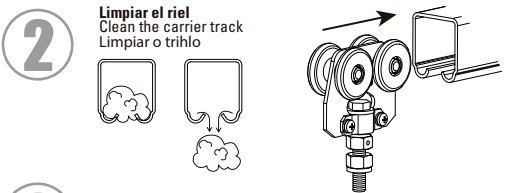

D 300 / HD 300

Peso máx. puerta
Peso máx. porta
Max. Door weight

1 puerta
1 door

Espeesor puerta
Espessura porta
Door thickness

Riel U300
Triho U300
Carrier track U300

Todas las medidas expresadas en milímetros

Todas as medidas estão em milímetros.

All measurements in millimeters.

mm	Decimal inches	Aprox Fraction	mm	Decimal inches	Aprox Fraction
1	0.0394	3/64	6	0.2362	15/64
2	0.0787	5/64	7	0.2756	9/32
3	0.1181	1/8	8	0.3150	5/16
4	0.1575	5/32	9	0.3543	23/64
5	0.1969	13/64	10	0.3937	25/64