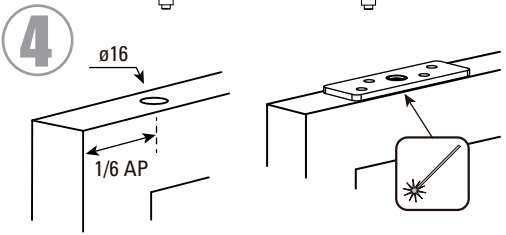

D 300 / HD 300

Peso máx. puerta
Peso máx. porta
Max. Door weight

1 puerta
1 door

Espeesor puerta
Espessura porta
Door thickness

Riel U300
Triho U300
Carrier track U300

Todas las medidas expresadas en milímetros

Todas as medidas estão em milímetros.

All measurements in millimeters.

mm	Decimal inches	Aprox Fraction	mm	Decimal inches	Aprox Fraction
1	0.0394	3/64	6	0.2362	15/64
2	0.0787	5/64	7	0.2756	9/32
3	0.1181	1/8	8	0.3150	5/16
4	0.1575	5/32	9	0.3543	23/64
5	0.1969	13/64	10	0.3937	25/64