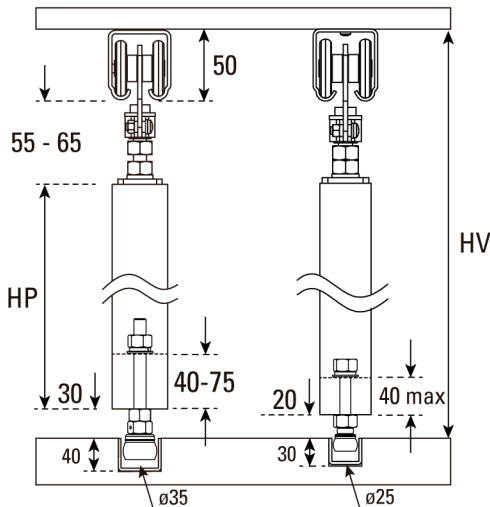

Todas as medidas estão em milímetros.

All measurements in millimeters.

mm	Decimal inches	Aprox Fraction	mm	Decimal inches	Aprox Fraction
1	0.0394	3/64	6	0.2362	15/64
2	0.0787	5/64	7	0.2756	9/32
3	0.1181	1/8	8	0.3150	5/16
4	0.1575	5/32	9	0.3543	23/64
5	0.1969	13/64	10	0.3937	25/64

7

8

* ACCESORIOS / ACESSÓRIOS / ACCESSORIES

Guia 35 Nylon / Bronze
 Guia 35 Nylon / Bronze
 Guide 35 Nylon / Bronze

Guia 25 Nylon / Bronze
 Guia 25 Nylon / Bronze
 Guide 25 Nylon / Bronze

HP = HV - 135

HP = HV - 125

Soporte lateral U300
 Lateral support U300
 Suporte lateral U300

Soporte superior U300
 Top support U300
 Suporte superior U300

Tope superior U300
 Top bumper U300
 Kit top superior U300

Tope inferior U300
 Floor bumper U300
 Kit top inferior U300