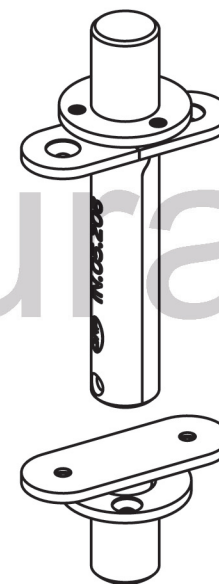

- Полный комплект шарнира для поворота дверей в одну или разные стороны
- Подходит для дверей от 35 мм
- Максимальная нагрузка 65 кг
- Материал - нержавеющая сталь EN 1.4301

Thickness 35 mm	X=T-15mm
Thickness 40 mm	X=T-16mm
Thickness 45 mm	X=T-17mm