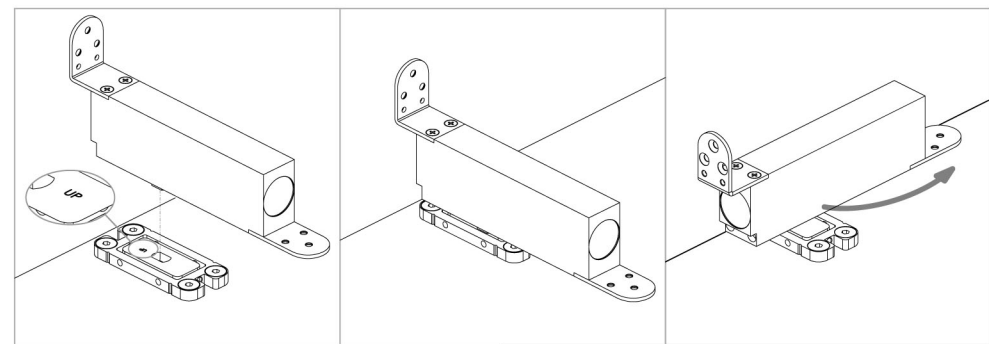

N.05.204

КОМПЛЕКТ ГИДРАВЛИЧЕСКИХ ШАРНИРОВ ДЛЯ ДЕРЕВЯННЫХ ДВЕРЕЙ

40
50mm

Max
1000mm

Max
100
KG