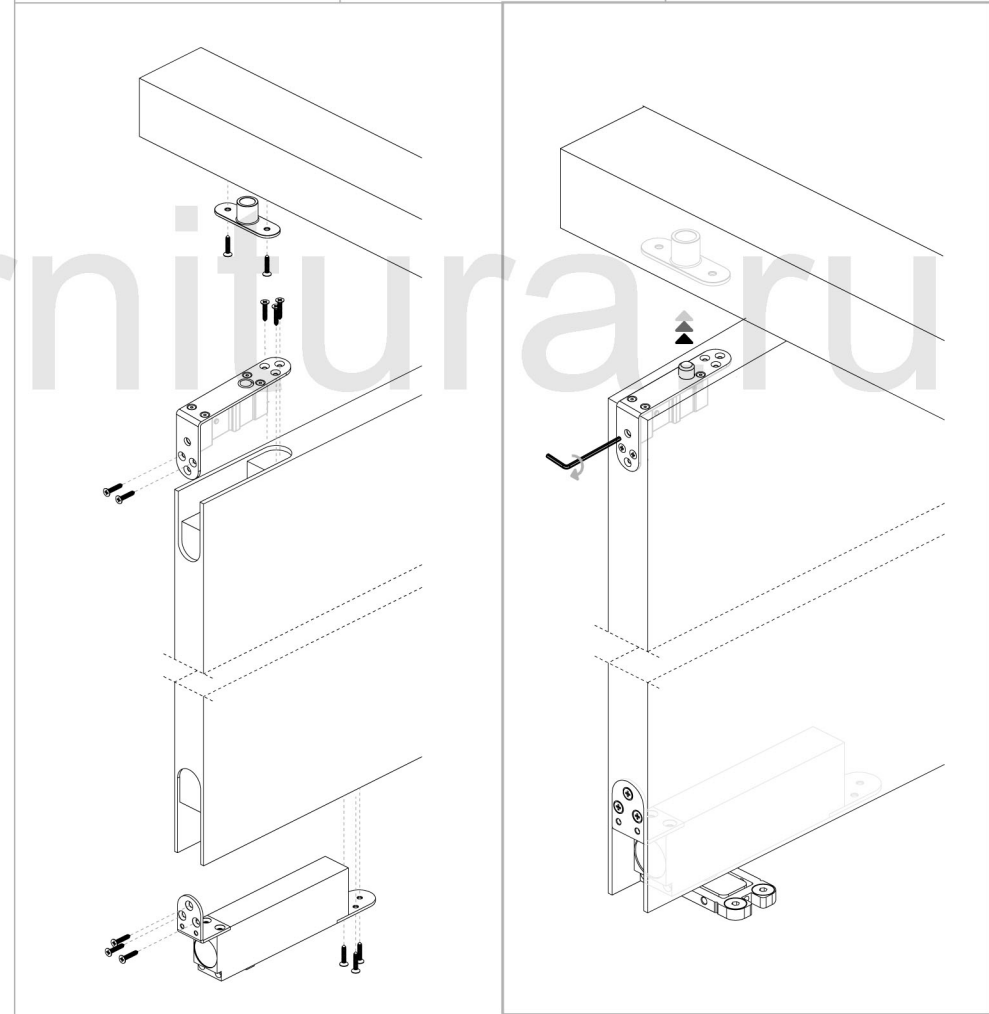

N.05.204

КОМПЛЕКТ ГИДРАВЛИЧЕСКИХ ШАРНИРОВ ДЛЯ ДЕРЕВЯННЫХ ДВЕРЕЙ

40
50mm

Max
1000mm

Max
100
KG