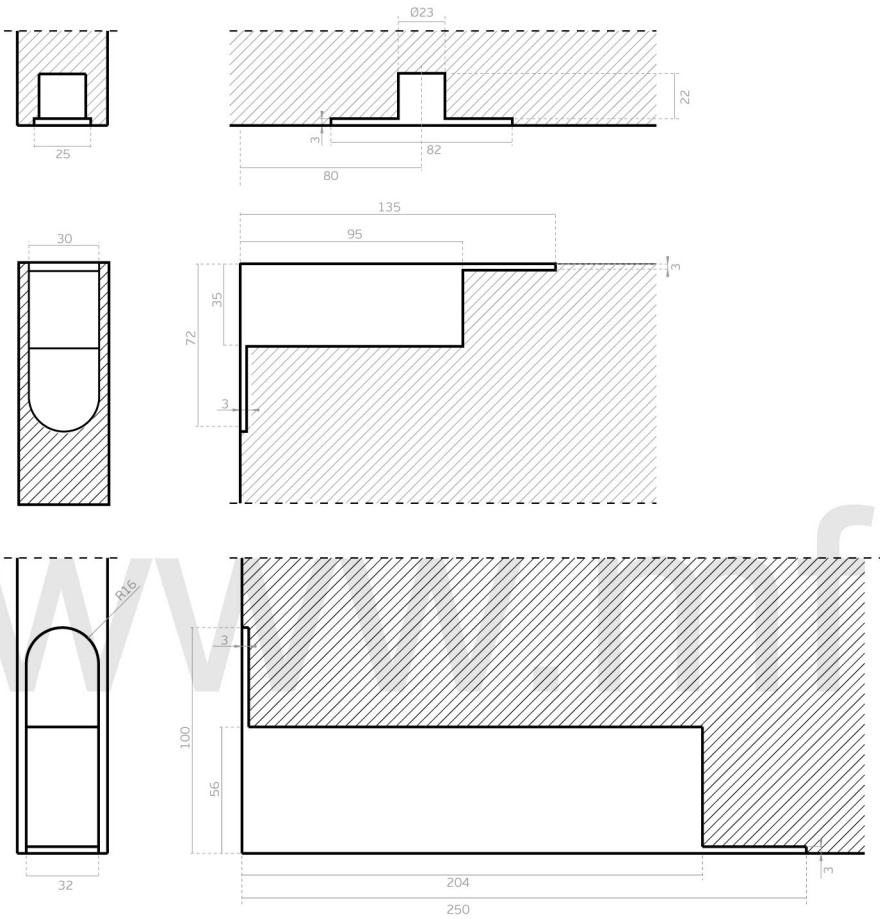

N.05.204

КОМПЛЕКТ ГИДРАВЛИЧЕСКИХ ШАРНИРОВ ДЛЯ ДЕРЕВЯННЫХ ДВЕРЕЙ

40
50mm

Max
1000mm

Max
100
KG