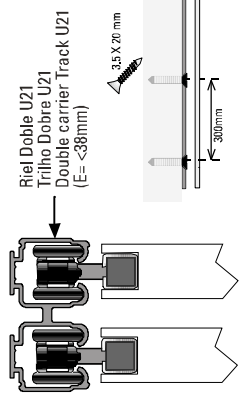

1.2

Decimal	Aprox Fraction	Decimal	Aprox Fraction
1 0.0394	3/64	6 0.2362	15/64
2 0.0787	5/64	7 0.2756	9/32
3 0.1181	1/8	8 0.3150	5/16
4 0.1575	5/32	9 0.3543	23/64
5 0.1969	13/64	10 0.3937	25/64

Todas las medidas expresadas en milímetros  
Todas as medidas estão em milímetros.  
All measurements in millimeters.

\* ACCESORIOS / ACCESSORIES

3.3

3

3.1

3.2

3.4

Conector Muro  
Conector Lateral  
Wall Mounting Bracket  
E = <30 mm

Conector Muro Ancho  
Conector Lateral Largo  
Wide Wall Mounting Bracket  
E = <30 mm

Cenefa Ancha Larga  
Saneфа Larga  
Fascia 120 extra wide  
(E = <38mm)

Cenefa Corra Ancha  
Saneфа Baixa Larga  
Fascia 62 extra wide  
(E = <38mm)

Riel Doble U21  
Trilho Dobre U21  
Double carrier Track U21  
(E = <38mm)