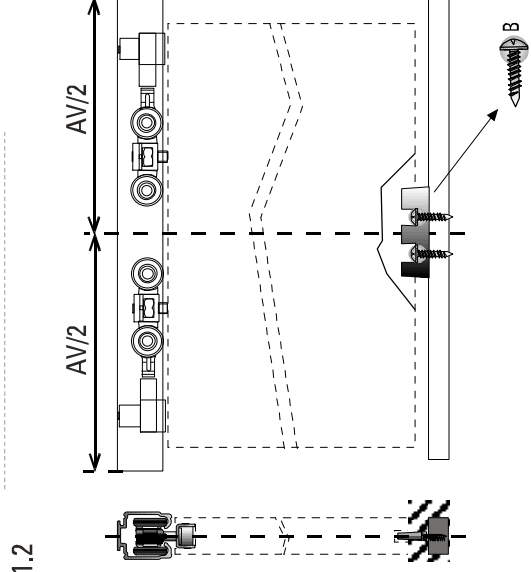

# DN 80 Oculto FT

Riel U21 AL  
Tirinho U21 AL  
Carrier Track U21 Flat

Riel U21 Recto AL  
Tirinho U21 Recto AL  
Carrier Track U21 Flat

AP = AV/2 + 60mm mín.

	H1 = HV - 47
	H1 = HV - 44

1

1.1

2

1.2

Decimal	Aprox Fraction	Decimal	Aprox Fraction
1 0.0394	3/64	6 0.2362	15/64
2 0.0787	5/64	7 0.2756	9/32
3 0.1181	1/8	8 0.3150	5/16
4 0.1575	5/32	9 0.3543	23/64
5 0.1969	13/64	10 0.3937	25/64

Todas las medidas expresadas en milímetros  
Todas as medidas estão em milímetros.  
All measurements in millimeters.

\* ACCESORIOS / ACCESSORIES

3.3

3

3.1

3.2

3.4

Conector Muro  
Conector Lateral  
Wall Mounting Bracket  
E = <30 mm

Conector Muro Ancho  
Conector Lateral Largo  
Wide Wall Mounting Bracket  
E = <30 mm

Cenefa Ancha Larga  
Saneфа Larga  
Fascia 120 extra wide  
(E = <38mm)

Cenefa Corra Ancha  
Saneфа Baixa Larga  
Fascia 62 extra wide  
(E = <38mm)

Riel Doble U21  
Trilho Dobre U21  
Double carrier Track U21  
(E = <38mm)