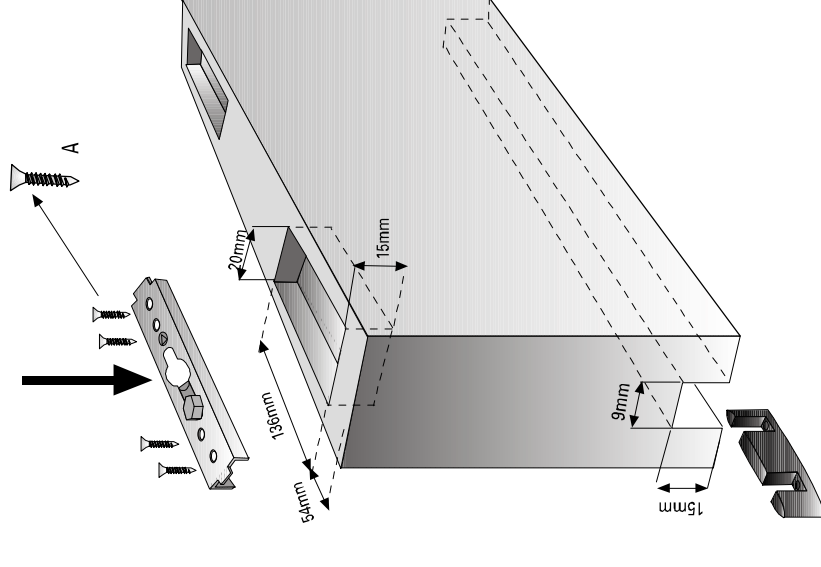

# DN 80 Oculto FT

Riel U21 AL  
Tirinho U21 AL  
Carrier Track U21 Flat

Riel U21 Recto AL  
Tirinho U21 Recto AL  
Carrier Track U21 Flat

AP = AV/2 + 60mm mín.

	H1 = HV - 47
	H1 = HV - 44

1

1.1

2

1.2

Decimal	Aprox Fraction	Decimal	Aprox Fraction
1 0.0394	3/64	6 0.2362	15/64
2 0.0787	5/64	7 0.2756	9/32
3 0.1181	1/8	8 0.3150	5/16
4 0.1575	5/32	9 0.3543	23/64
5 0.1969	13/64	10 0.3937	25/64

Todas las medidas expresadas en milímetros  
Todas as medidas estão em milímetros.  
All measurements in millimeters.

\* ACCESORIOS / ACCESSORIES

3.3

3

3.1

3.2

3.4

Conector Muro  
Conector Lateral  
Wall Mounting Bracket  
E = <30 mm

Conector Muro Ancho  
Conector Lateral Largo  
Wide Wall Mounting Bracket  
E = <30 mm

Cenefa Ancha Larga  
Saneфа Larga  
Fascia 120 extra wide  
(E = <38mm)

Cenefa Corra Ancha  
Saneфа Baixa Larga  
Fascia 62 extra wide  
(E = <38mm)

Riel Doble U21  
Trilho Dobre U21  
Double carrier Track U21  
(E = <38mm)