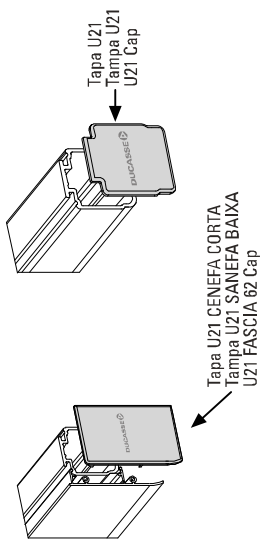

1.2

Decimal	Aprox Fraction	Decimal	Aprox Fraction
1 0.0394	3/64	6 0.2362	15/64
2 0.0787	5/64	7 0.2756	9/32
3 0.1181	1/8	8 0.3150	5/16
4 0.1575	5/32	9 0.3543	23/64
5 0.1969	13/64	10 0.3937	25/64

Todas las medidas expresadas en milímetros  
Todas as medidas estão em milímetros.  
All measurements in millimeters.

\* ACCESORIOS / ACCESSORIES

3.3

3

3.1

3.2

3.4

Conector Muro  
Conector Lateral  
Wall Mounting Bracket  
E = <30 mm

Conector Muro Ancho  
Conector Lateral Largo  
Wide Wall Mounting Bracket  
E = <30 mm

Cenefa Ancha Larga  
Saneфа Larga  
Fascia 120 extra wide  
(E = <38mm)

Cenefa Corra Ancha  
Saneфа Baixa Larga  
Fascia 62 extra wide  
(E = <38mm)

Riel Doble U21  
Trilho Dobre U21  
Double carrier Track U21  
(E = <38mm)