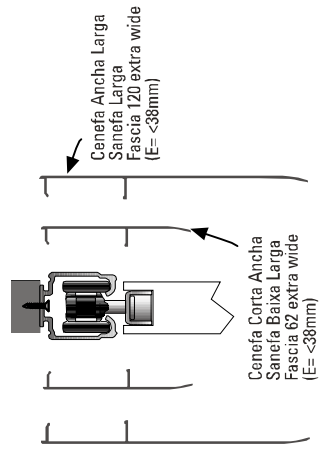

1.2

Decimal	Aprox Fraction	Decimal	Aprox Fraction
1 0.0394	3/64	6 0.2362	15/64
2 0.0787	5/64	7 0.2756	9/32
3 0.1181	1/8	8 0.3150	5/16
4 0.1575	5/32	9 0.3543	23/64
5 0.1969	13/64	10 0.3937	25/64

Todas las medidas expresadas en milímetros  
Todas as medidas estão em milímetros.  
All measurements in millimeters.

\* ACCESORIOS / ACCESSORIES

3.3

3

3.1

3.2

3.4

Conector Muro  
Conector Lateral  
Wall Mounting Bracket  
E = <30 mm

Conector Muro Ancho  
Conector Lateral Largo  
Wide Wall Mounting Bracket  
E = <30 mm

Cenefa Ancha Larga  
Saneфа Larga  
Fascia 120 extra wide  
(E = <38mm)

Cenefa Corra Ancha  
Saneфа Baixa Larga  
Fascia 62 extra wide  
(E = <38mm)

Riel Doble U21  
Trilho Dobre U21  
Double carrier Track U21  
(E = <38mm)