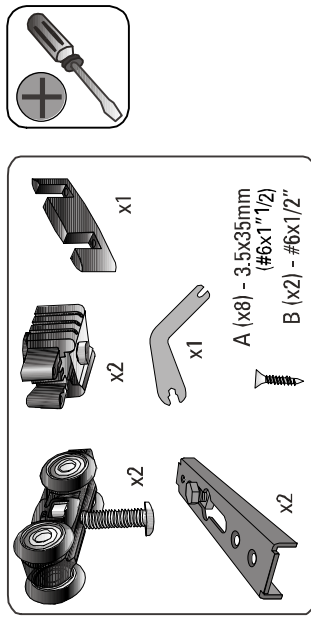

# DN 80 Oculto FT

Riel U21 AL  
Tirinho U21 AL  
Carrier Track U21 Flat

Riel U21 Recto AL  
Tirinho U21 Recto AL  
Carrier Track U21 Flat

AP = AV/2 + 60mm mín.

	H1 = HV - 47
	H1 = HV - 44

1

1.1

2

1.2

Decimal	Aprox Fraction	Decimal	Aprox Fraction
1 0.0394	3/64	6 0.2362	15/64
2 0.0787	5/64	7 0.2756	9/32
3 0.1181	1/8	8 0.3150	5/16
4 0.1575	5/32	9 0.3543	23/64
5 0.1969	13/64	10 0.3937	25/64

Todas las medidas expresadas en milímetros  
Todas as medidas estão em milímetros.  
All measurements in millimeters.

\* ACCESORIOS / ACCESSORIES

3.3

3

3.1

3.2

3.4

Conector Muro  
Conector Lateral  
Wall Mounting Bracket  
E = <30 mm

Conector Muro Ancho  
Conector Lateral Largo  
Wide Wall Mounting Bracket  
E = <30 mm

Cenefa Ancha Larga  
Saneфа Larga  
Fascia 120 extra wide  
(E = <38mm)

Cenefa Corra Ancha  
Saneфа Baixa Larga  
Fascia 62 extra wide  
(E = <38mm)

Riel Doble U21  
Trilho Dobre U21  
Double carrier Track U21  
(E = <38mm)