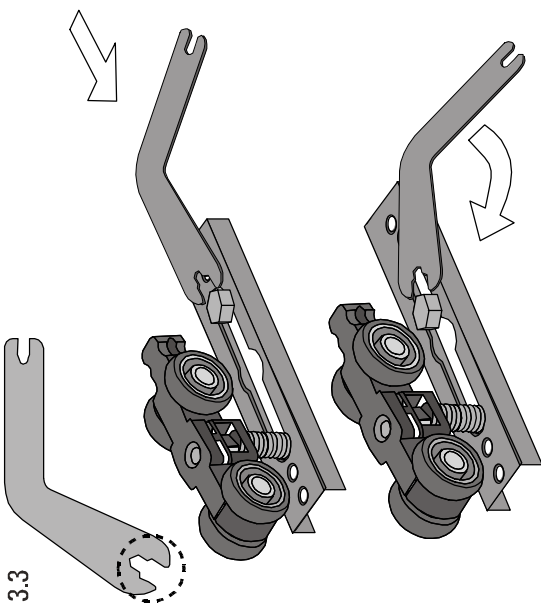

# DN 80 Oculto FT

Riel U21 AL  
Tirinho U21 AL  
Carrier Track U21 Flat

Riel U21 Recto AL  
Tirinho U21 Recto AL  
Carrier Track U21 Flat

AP = AV/2 + 60mm mín.

	H1 = HV - 47
	H1 = HV - 44

1

1.1

2

1.2

Decimal	Aprox Fraction	Decimal	Aprox Fraction
1 0.0394	3/64	6 0.2362	15/64
2 0.0787	5/64	7 0.2756	9/32
3 0.1181	1/8	8 0.3150	5/16
4 0.1575	5/32	9 0.3543	23/64
5 0.1969	13/64	10 0.3937	25/64

Todas las medidas expresadas en milímetros  
Todas as medidas estão em milímetros.  
All measurements in millimeters.

\* ACCESORIOS / ACCESSORIES

3.3

3

3.1

3.2

3.4

Conector Muro  
Conector Lateral  
Wall Mounting Bracket  
E = <30 mm

Conector Muro Ancho  
Conector Lateral Largo  
Wide Wall Mounting Bracket  
E = <30 mm

Cenefa Ancha Larga  
Saneфа Larga  
Fascia 120 extra wide  
(E = <38mm)

Cenefa Corra Ancha  
Saneфа Baixa Larga  
Fascia 62 extra wide  
(E = <38mm)

Riel Doble U21  
Trilho Dobre U21  
Double carrier Track U21  
(E = <38mm)