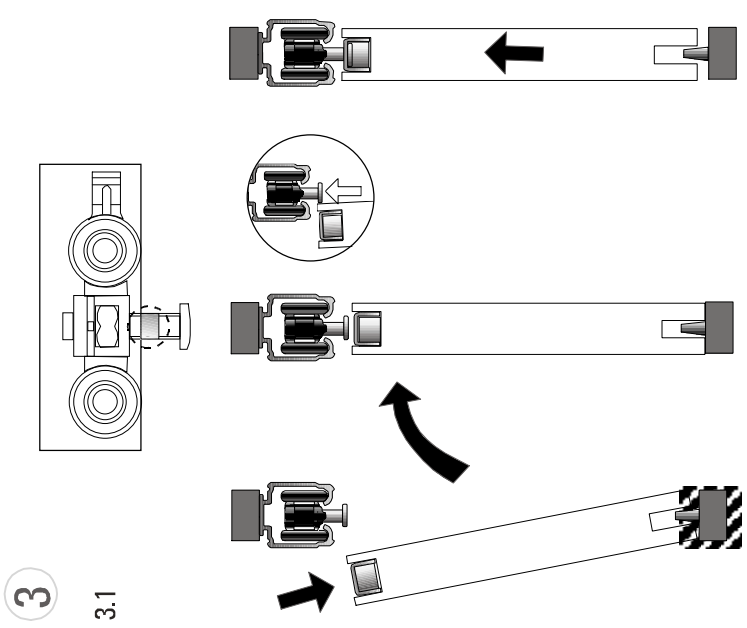

# DN 80 Oculto FT

Riel U21 AL  
Tirinho U21 AL  
Carrier Track U21 Flat

Riel U21 Recto AL  
Tirinho U21 Recto AL  
Carrier Track U21 Flat

AP = AV/2 + 60mm mín.

	H1 = HV - 47
	H1 = HV - 44

1

1.1

2

1.2

Decimal	Aprox Fraction	Decimal	Aprox Fraction
1 0.0394	3/64	6 0.2362	15/64
2 0.0787	5/64	7 0.2756	9/32
3 0.1181	1/8	8 0.3150	5/16
4 0.1575	5/32	9 0.3543	23/64
5 0.1969	13/64	10 0.3937	25/64

Todas las medidas expresadas en milímetros  
Todas as medidas estão em milímetros.  
All measurements in millimeters.

\* ACCESORIOS / ACCESSORIES

3.3

3

3.1

3.2

3.4

Conector Muro  
Conector Lateral  
Wall Mounting Bracket  
E = <30 mm

Conector Muro Ancho  
Conector Lateral Largo  
Wide Wall Mounting Bracket  
E = <30 mm

Cenefa Ancha Larga  
Saneфа Larga  
Fascia 120 extra wide  
(E = <38mm)

Cenefa Corra Ancha  
Saneфа Baixa Larga  
Fascia 62 extra wide  
(E = <38mm)

Riel Doble U21  
Trilho Dobre U21  
Double carrier Track U21  
(E = <38mm)