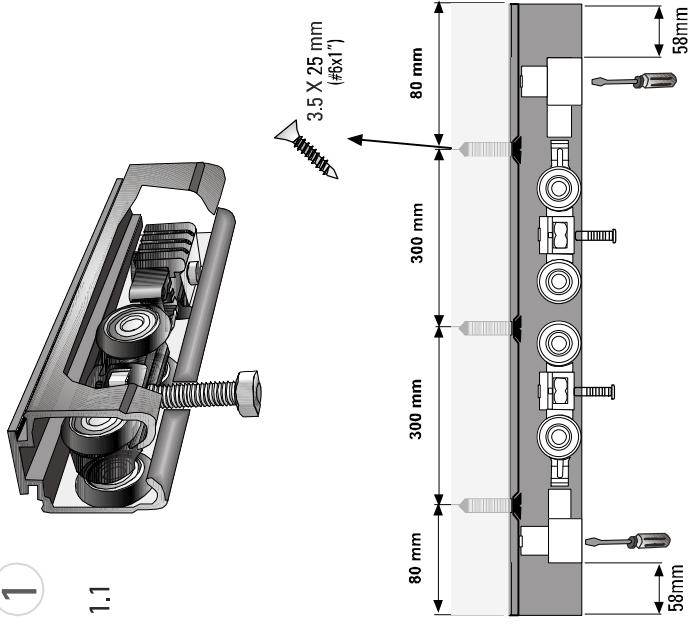

# DN 80 Oculto FT

Riel U21 AL  
Tirinho U21 AL  
Carrier Track U21 Flat

Riel U21 Recto AL  
Tirinho U21 Recto AL  
Carrier Track U21 Flat

AP = AV/2 + 60mm mín.

	H1 = HV - 47
	H1 = HV - 44

1

1.1

2

1.2

Decimal	Aprox Fraction	Decimal	Aprox Fraction
1 0.0394	3/64	6 0.2362	15/64
2 0.0787	5/64	7 0.2756	9/32
3 0.1181	1/8	8 0.3150	5/16
4 0.1575	5/32	9 0.3543	23/64
5 0.1969	13/64	10 0.3937	25/64

Todas las medidas expresadas en milímetros  
Todas as medidas estão em milímetros.  
All measurements in millimeters.

\* ACCESORIOS / ACCESSORIES

3.3

3

3.1

3.2

3.4

Conector Muro  
Conector Lateral  
Wall Mounting Bracket  
E = <30 mm

Conector Muro Ancho  
Conector Lateral Largo  
Wide Wall Mounting Bracket  
E = <30 mm

Cenefa Ancha Larga  
Saneфа Larga  
Fascia 120 extra wide  
(E = <38mm)

Cenefa Corra Ancha  
Saneфа Baixa Larga  
Fascia 62 extra wide  
(E = <38mm)

Riel Doble U21  
Trilho Dobre U21  
Double carrier Track U21  
(E = <38mm)