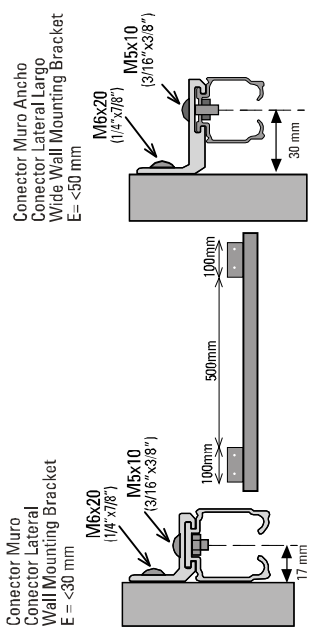

# DN 80 Oculto FT

Riel U21 AL  
Tirinho U21 AL  
Carrier Track U21 Flat

Riel U21 Recto AL  
Tirinho U21 Recto AL  
Carrier Track U21 Flat

AP = AV/2 + 60mm mín.

	H1 = HV - 47
	H1 = HV - 44

1

1.1

2

1.2

Decimal	Aprox Fraction	Decimal	Aprox Fraction
1 0.0394	3/64	6 0.2362	15/64
2 0.0787	5/64	7 0.2756	9/32
3 0.1181	1/8	8 0.3150	5/16
4 0.1575	5/32	9 0.3543	23/64
5 0.1969	13/64	10 0.3937	25/64

Todas las medidas expresadas en milímetros  
Todas as medidas estão em milímetros.  
All measurements in millimeters.

\* ACCESORIOS / ACCESSORIES

3.3

3

3.1

3.2

3.4

Conector Muro  
Conector Lateral  
Wall Mounting Bracket  
E = <30 mm

Conector Muro Ancho  
Conector Lateral Largo  
Wide Wall Mounting Bracket  
E = <30 mm

Cenefa Ancha Larga  
Saneфа Larga  
Fascia 120 extra wide  
(E = <38mm)

Cenefa Corra Ancha  
Saneфа Baixa Larga  
Fascia 62 extra wide  
(E = <38mm)

Riel Doble U21  
Trilho Dobre U21  
Double carrier Track U21  
(E = <38mm)