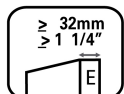

Толщина полотна