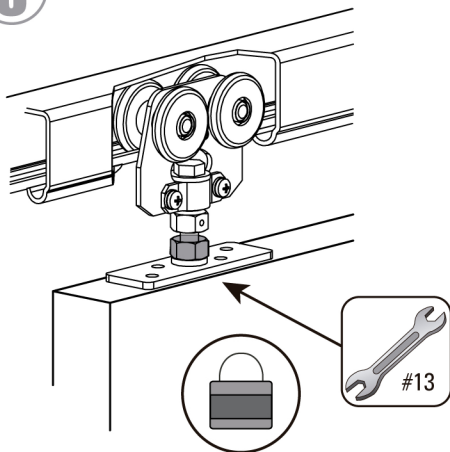

D 300

Максимальный вес полотна

Толщина полотна

Рейл U150

7

8

*

Аксессуары

Нижний поводок 35мм
нейлон/бронза

HP = HV - 135

Нижний ограничитель
хода