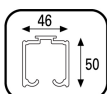

D 300

Максимальный вес полотна

Толщина полотна

Рейл U150

7

8

*

Аксессуары

Нижний поводок 35мм
нейлон/бронза

HP = HV - 135

Нижний ограничитель
хода