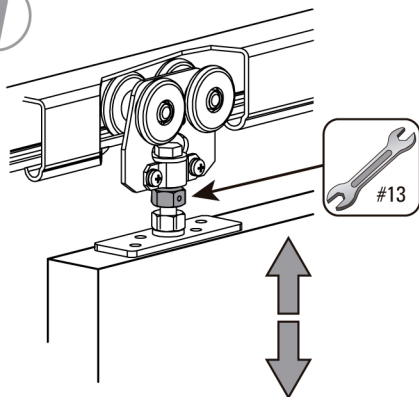

D 300

Максимальный вес полотна

Толщина полотна

Рейл U150

7

8

*

Аксессуары

Нижний поводок 35мм
нейлон/бронза

HP = HV - 135

Нижний ограничитель
хода