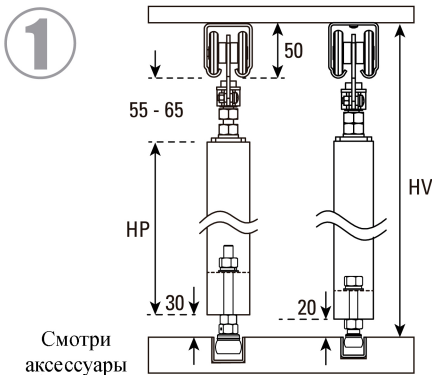

D 300

Максимальный вес полотна

Толщина полотна

Рейл U150