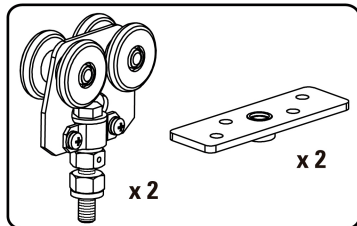

D 300

Максимальный вес полотна

Толщина полотна

Рейл U150

7

8

*

Аксессуары

Нижний поводок 35мм
нейлон/бронза

HP = HV - 135

Нижний ограничитель
хода