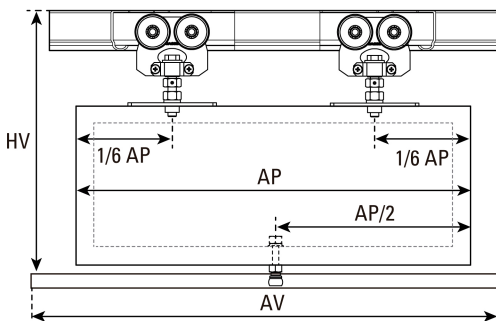

D 300

Максимальный вес полотна

Толщина полотна

Рейл U150

7

8

*

Аксессуары

Нижний поводок 35мм
нейлон/бронза

HP = HV - 135

Нижний ограничитель
хода