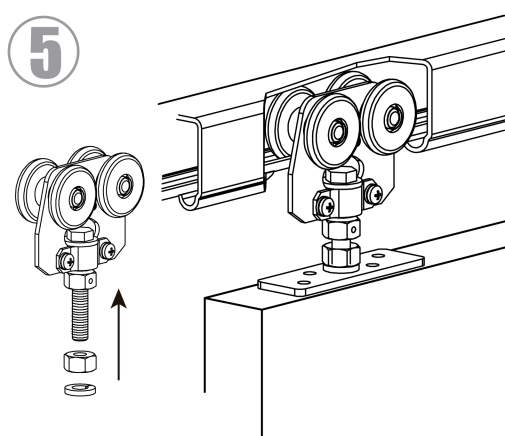

D 300

Максимальный вес полотна

Толщина полотна

Рейл U150

7

8

*

Аксессуары

Нижний поводок 35мм
нейлон/бронза

HP = HV - 135

Нижний ограничитель
хода