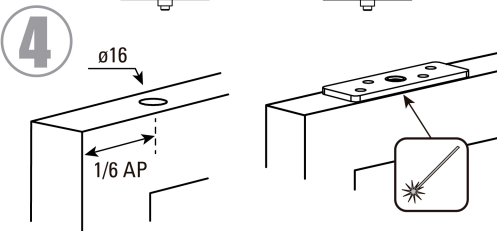

D 300

Максимальный вес полотна

Толщина полотна

Рейл U150

7

8

*

Аксессуары

Нижний поводок 35мм
нейлон/бронза

HP = HV - 135

Нижний ограничитель
хода