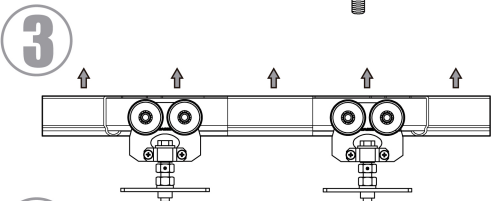

D 300

Максимальный вес полотна

Толщина полотна

Рейл U150

7

8

*

Аксессуары

Нижний поводок 35мм
нейлон/бронза

HP = HV - 135

Нижний ограничитель
хода