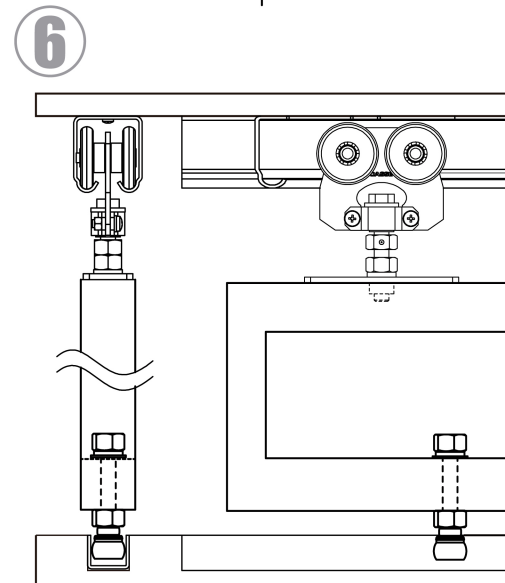

D 300

Максимальный вес полотна

Толщина полотна

Рейл U150

7

8

*

Аксессуары

Нижний поводок 35мм
нейлон/бронза

HP = HV - 135

Нижний ограничитель
хода