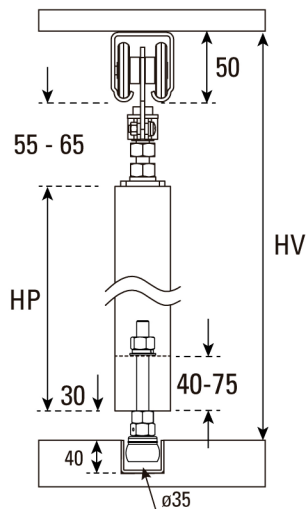

D 300

Максимальный вес полотна

Толщина полотна

Рейл U150

7

8

*

Аксессуары

Нижний поводок 35мм
нейлон/бронза

HP = HV - 135

Нижний ограничитель
хода